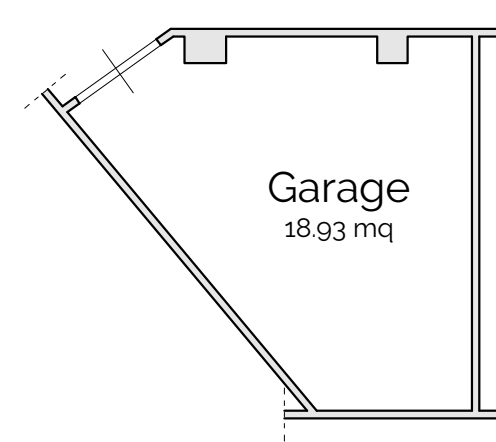

Appartamento - via Kennedy, Arezzo (AR)

Stato attuale

Piano secondo

Sup. interna: 89.00 mq

Piano interrato