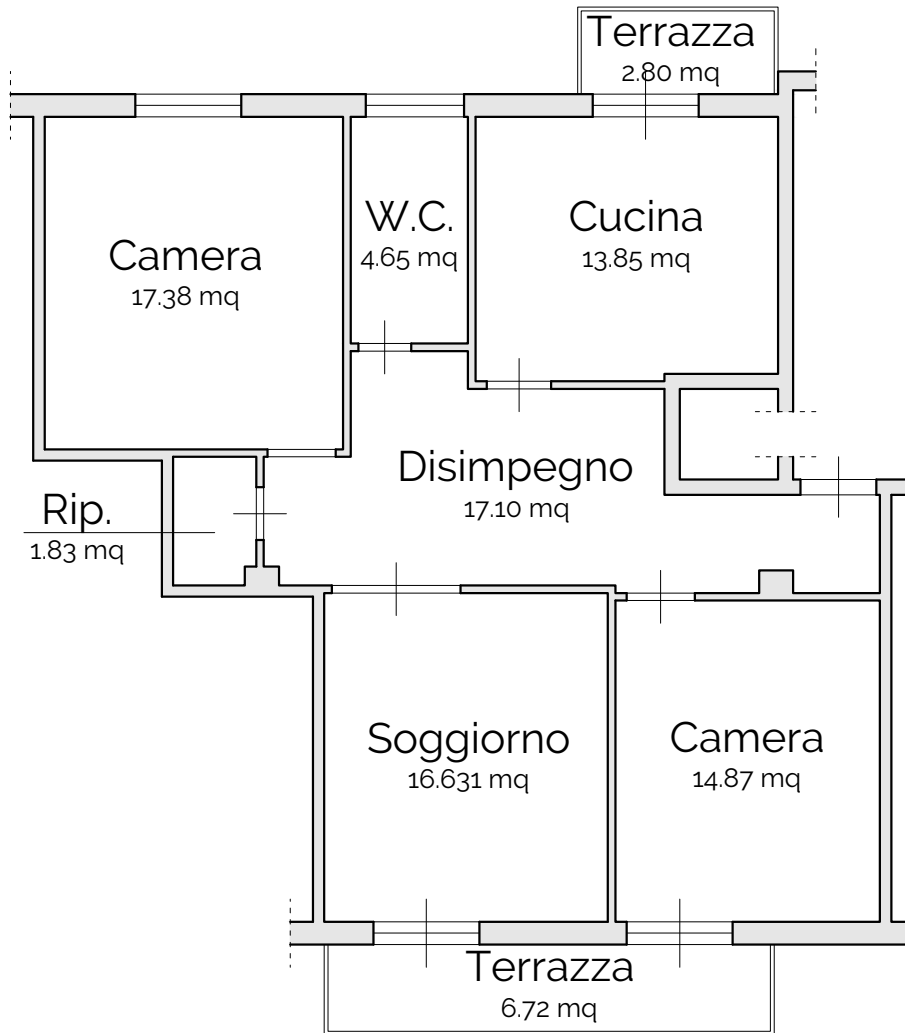

Appartamento - via Kennedy, Arezzo (AR)

Stato attuale

Piano secondo

Sup. interna: 89.00 mq

Piano interrato