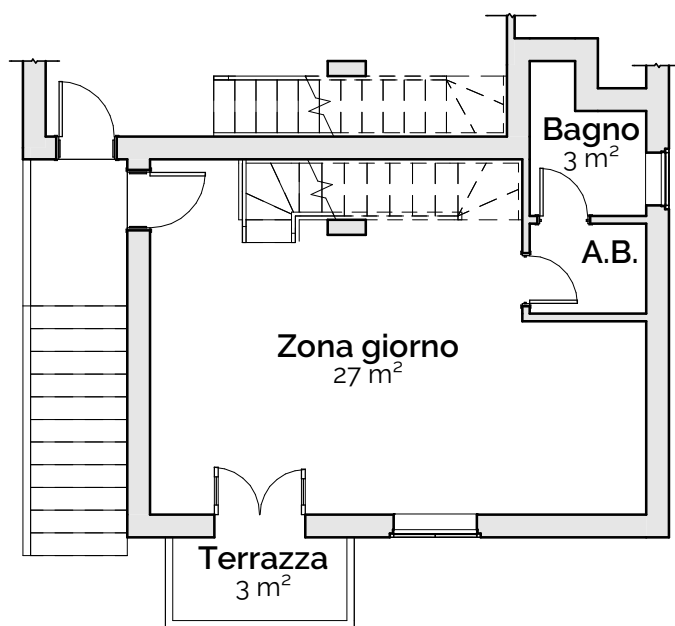

Progetto 19-003 - via Tafi (AR)

Stato attuale - Appartamento A8

Piano primo

Sup. interna: 32,40 m²

Piano secondo

Sup. interna: 38,70 m²