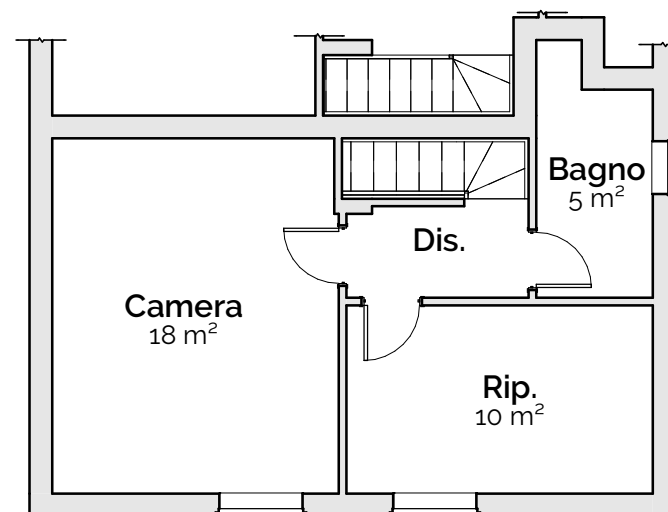

Progetto 19-003 - via Tafi (AR)

Stato attuale - Appartamento A8

Piano primo

Sup. interna: 32,40 m²

Piano secondo

Sup. interna: 38,70 m²