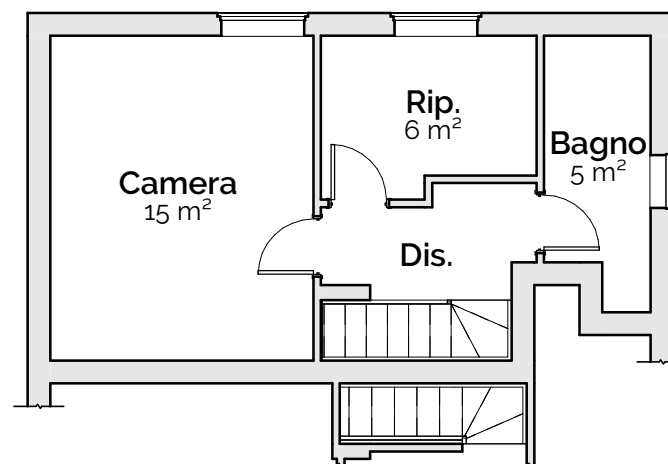

Progetto 19-003 - via Tafi (AR)

Stato attuale - Appartamento A9

Piano primo

Sup. interna: 32,17 m²

Piano secondo

Sup. interna: 32,17 m²