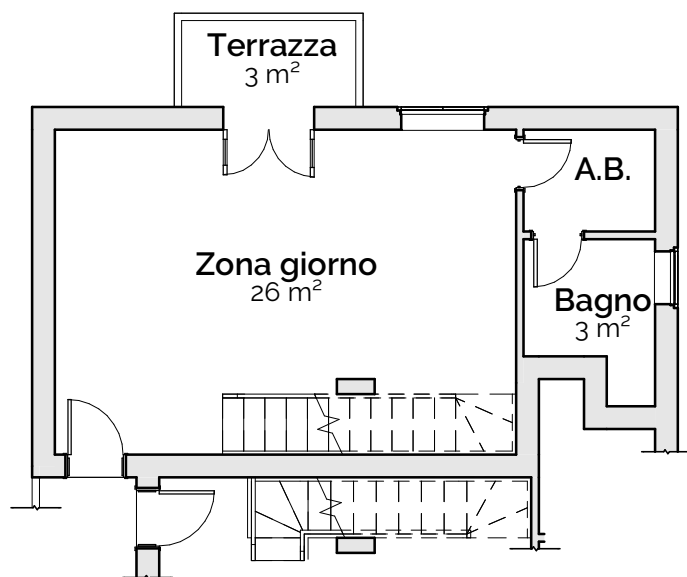

Progetto 19-003 - via Tafi (AR)

Stato attuale - Appartamento A9

Piano primo

Sup. interna: 32,17 m²

Piano secondo

Sup. interna: 32,17 m²