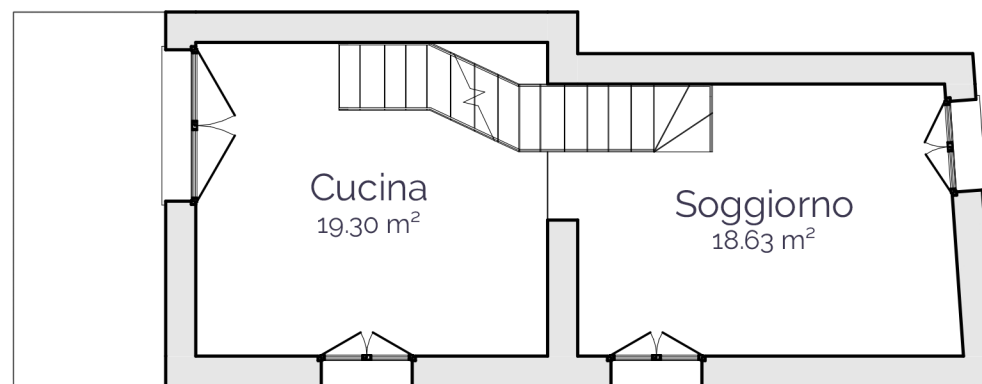

# Terratetto V13 - loc. San Giuliano, Arezzo (AR)

Stato attuale

## Piano terra

Sup. interna: 38.65 m<sup>2</sup>

## Piano primo

Sup. interna: 37.68 m<sup>2</sup>